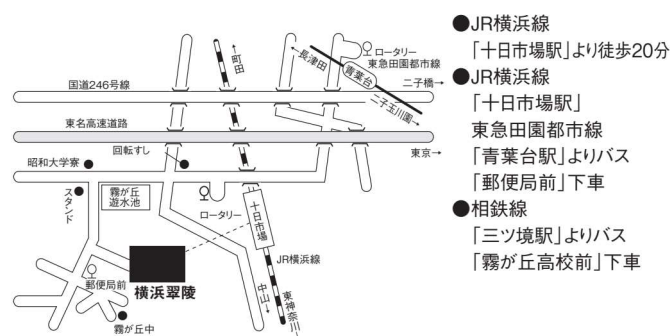

ACCESS

環境

周囲を森に囲まれた緑あふれる落ち着いた環境と、広大な敷地の中で、生徒たちはのびのびと過ごしていきます。もちろん各部活動の活動場所も豊富です。

特色ある授業

2024年度より全コースで、「探究の時間」を実施します。企業等と連携してゼロから価値を創造していきます。

修学旅行・研修旅行

学年ごとに距離が延びるトレッキングデイ、達成感や自信を得られるウィンターキャンプなど、「挑戦」をテーマにした季節ごとの行事を実施し、成長へとつなげます。

部活動

チャレンジ精神を鍛える場としての部活動が充実。野球・サッカー・バスケットニスをはじめとする運動部のほかに、鉄道研究・囲碁将棋・サイエンスなど多くの文化系も設置。

土曜日の過ごし方

週6日制による通常授業。土曜日の4時間授業があることにより、授業時間数を確保し、より深く学んでいきます。

情操教育

全校生徒対象、古典・演劇・音楽と毎年さまざまな分野の本物の芸術に触れる芸術鑑賞会。自然豊かな環境の中での毎日の学校生活で育まれる豊かな心も翠陵ならではの強みです。

進路指導・キャリア教育

中学での基礎の徹底が、自分自身の可能性の発見や高校での進路選択につながります。「自分を知る」ために「学習」する毎日がキャリア教育です。

グローバル教育

アメリカ・メキシコ・中国・オーストラリアにある姉妹校・友好校・交流校との交換留学制度やイギリス・カナダへの海外教育研修制度などを実施(コースによって異なります)。

学校ニュース・トピックス

ICT機器の活用では、2021年度よりBYODを取り入れました。中高ともに生徒それぞれが各自のデバイスを持参し、学校生活全般で使用し、併せてリテラシーも学んでいます。

INFORMATION

●高校(要予約WEB)

【学校説明会】

7月29日(土) 10:00~11:00	ライブ説明会(ZOOMのみ)
8月26日(土) 10:00~11:00	ライブ説明会(ZOOMのみ)
9月16日(土) 14:00~15:30	来校/個別質問・校舎内見学有
10月14日(土) 14:00~15:30	来校/個別質問・校舎内見学有
11月11日(土) 14:00~15:30	来校/個別質問・校舎内見学有
11月25日(土) 14:00~15:30	来校/個別質問・校舎内見学有
12月2日(土) 13:30~14:30	ライブ説明会(ZOOMのみ)

【公開行事】

11月4日(土)・5日(日)
翠陵祭(文化祭)
※説明会実施予定