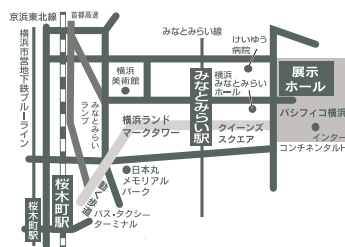

2F
アネックス
ホール

教育講演会

教育分野でご活躍の方々をお招きし、お子様の教育に役立つ情報を提供いたします。貴重なお話から新しい発見も生まれます。

小学生のための体験コーナー

授業体験・部活動体験など、在校生の皆さんとひと足先に“私立中学生”の学校生活に触れてみましょう。在校生のお兄さん、お姉さんたちが親切に教えてくれます。

会場アクセス

パシフィコ横浜展示ホール

・みなとみらい駅より徒歩5分
・桜木町駅より徒歩15分