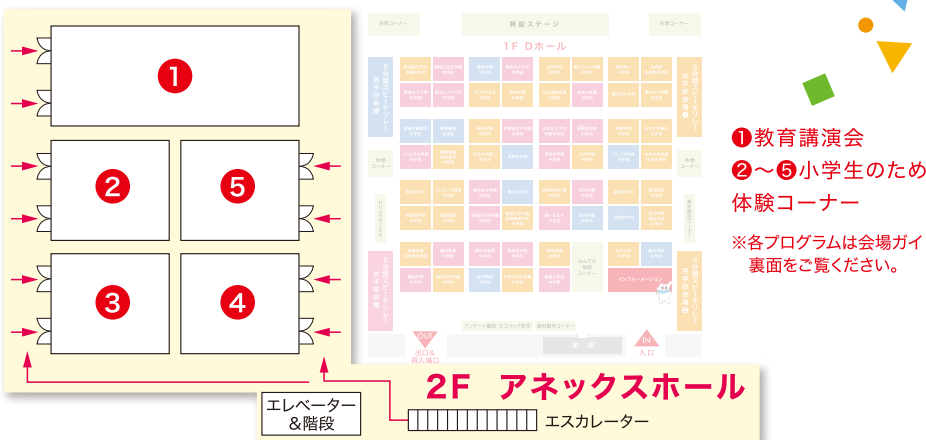

Part.B		[司会進行] 横浜創英中学校 放送部
11	11:46	書道部パフォーマンス【横浜女学院 2020へ】 横浜女学院中学校 書道部
12	11:54	吹奏楽アンサンブル 日本大学藤沢中学校 吹奏楽部(NFWO)
13	12:01	森永乳業企業インターン「新商品の開発に挑戦！」 北鎌倉女子学園中学校 高校1年生
14	12:09	空手道演武(団体形・約束組手) 相洋中学校 空手道部
15	12:17	合唱部アカペラコーラス 法政大学第二中学校 合唱部
16	12:25	「中高生が平和のために出来ること」 清泉女学院中学校 清泉Peace Project
17	12:33	ダブルダッチの演技発表 栄光学園中学校 ダブルダッチ部
18	12:41	ダンス発表 横浜創英中学校 ダンス部

Part.C		[司会進行] 横浜富士見丘学園中学校 放送部
19	12:50	チアリーディング演技「Go!!受験生!!」 横浜富士見丘学園中学校 チアリーディング部DEER
20	12:58	女声合唱 カリタス女子中学校 コーラス部
21	13:06	湘南学園ESDの取り組みを紹介します! 湘南学園中学校 中2～高3の有志生徒
22	13:14	中高生ジャグラーのジャグリングパフォーマンス サレジオ学院中学校 ジョコリエーレ
23	13:22	「Gifts」「fight」 聖セシリア女子中学校 コーラス部
24	13:30	ピリオバトル「受験生必見!楽しくミになる読書術」 聖和学院中学校 聖和学院ピリオバトルチーム

Part.D		[司会進行] 捜真女学校中学部 放送部
25	13:46	女声合唱 横浜雙葉中学校 音楽部
26	13:54	アラスカ研修プレゼン「感動のオーロラ体験」 関東学院六浦中学校 2018年度アラスカ研修
27	14:02	弦楽合奏「アイネ・クライネ・ナハトムジーク」 日本女子大学附属中学校 弦楽合奏クラブ
28	14:10	演武 函嶺白百合学園中学校 空手同好会
29	14:18	コスタリカ・パナマで年間留学を終えて今思うこと 捜真女学校中学部 インターアクトクラブ(IAC)
30	14:26	ミュージカル「クレイジー・フォー・ユー」 神奈川学園中学校 中学・高等学校女声合唱団
31	14:34	Juggling Art Asano 浅野中学校 ジャグリング部
32	14:42	「酸性雨の現状と環境に及ぼす影響に関する調査」 湘南白百合学園中学校 中学3年生
33	14:50	ダンス発表 中央大学附属横浜中学校 ダンス部

教育講演会 11:00～14:40 2F アネックスホール①

11:00	演 題 「私学の魅力」
11:40	講師 小嶋隆氏(株式会社日能研関東 代表取締役社長)
11:40	講師紹介 学習塾「日能研」の運営のみならず、中学受験市場活性化に目を向け、さまざまな活動を展開。
12:00	演 題 「これからの大学入試と中高一貫教育」
12:40	講師 後藤健夫氏(教育ジャーナリスト)
12:40	講師紹介 大学コンサルタントとして、有名大学などのAO入試の開発、入試分析・設計、情報センター設立等に関与、早稲田大学法科大学院設立に参画。
13:00	演 題 「中学受験算数 合格のコツ勉強法」
13:40	講師 安浪京子氏(株式会社アートオブエデュケーション 代表取締役)
13:40	講師紹介 算数教育家。関西・関東の大手有名進学塾にて算数講師を務める、プロ家庭教師歴20年以上。中学受験や算数に関する著書、連載、コラムなど多数。
14:00	演 題 「今こそ中学受験!」
14:40	講師 洪田隆之氏(株式会社中萬学院取締役・CG啓明館事業部長)
14:40	講師紹介 神奈川県を拠点にもつCG啓明館の責任者。中学受験に携わり28年、第一線で講演会、授業や生徒指導に当たる。ブログの読者20万人以上。

小学生のための体験コーナー 10:40～15:40 2F アネックスホール②③④⑤

講座開始の30分前から参加児童本人に参加券を配付しますので並んでお待ちください。なおスペースに限りはありますが、すべての講座で参加券のない方でも見学は可能です。