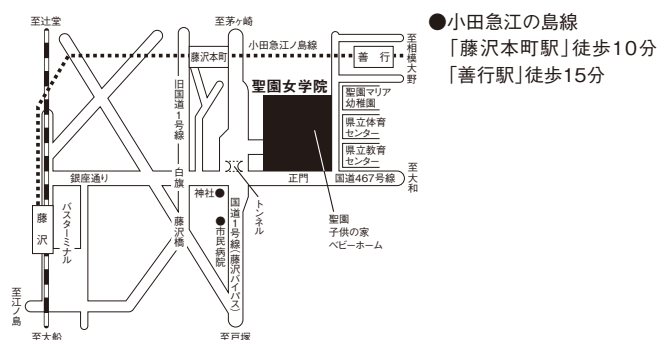

ACCESS

環境

広大なキャンパスでは、四季を通じて様々な草花が咲き野鳥の音が響き渡っています。どの教室からも四季折々の木々の移ろいを眺めることができ、自然に生かされていることを実感できます。

特色ある授業

英会話の授業では、少人数教育を徹底しており、クラスを2つに分級しています。また、ネイティブの教員がていねいに学習指導を行います。

修学旅行・研修旅行

中3では京都・奈良へ行き、日本の文化と歴史について学びます。また、高2では長崎へ行き、祈りと平和について学びます。

部活動

少人数教育を実施している本学院ですが、部活動は17あり、スポーツも盛んに行われています。その他、部活動とともに活動することのできる聖歌隊やハンドベルクワイアもとても人気があります。

進路指導・キャリア教育

『課題の発見・解決や協働性・表現力』を身につけるために、企業の応援を頂き、グループでタブレットを駆使した課題に取り組むチームプロジェクトワークを行います。

情操教育

宗教の授業の他、芸術鑑賞教室など感動体験の場を数多く設けています。また、各クラスに掲げている「心をみがく聖園の40のルール」には、聖園生として心を豊かにするヒントが詰まっています。

グローバル教育

昼休みと放課後にネイティブの専任教員2名による英語だけを使う校内留学の部屋があります。希望者は誰でも参加できます。他に、短期・中期の海外研修もあります。

行事ピックアップ

12月は全学年の合唱発表であるクリスマスキャロルや、キリストのご降誕を無声で演じるクリスマススタプロ(聖劇)が行われます。毎年、多くの方に好評いただいています。

学校ニューストピックス

中学3年生のニュージーランド中期留学制度が始まりました。(1月から3ヵ月間)2017年度は12名が参加しました。中高6年一貫教育を生かした取り組みの1つです。

INFORMATION

【学校説明会】

11月4日(日) 9:30~11:30

入試勉強会・体験入学

12月1日(土) 9:30~11:30

面接シミュレーション・体験入学

【親子ミニ説明会】※要WEB予約(電話予約可)

8月25日(土) 9:30~11:30

【ナイト説明会】※要WEB予約(電話予約可)

10月19日(金) 18:00~19:30

【帰国生説明会】※要WEB予約(電話予約可)

8月3日(金) 9:30~11:30

【授業見学会】※要予約(WEBまたは電話)

1月18日(金) 10:30~11:30

※6年生限定

2月19日(火) 10:30~11:30

※5年生以下限定

【聖園祭】

9月22日(土)・23日(日)

入試相談コーナーあります。

(教員・保護者・在校生)