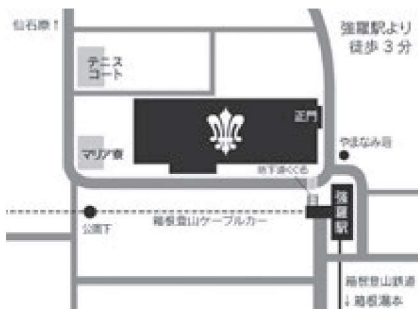

在校生から皆さんへ…

勉強や学校行事、さらに自分のやりたいことに全力で取り組める、笑顔あふれる学校生活を一緒に送いませんか。白百合祭など、ご来校頂いたお客様も楽しむことが出来るイベントも数多くございます。ぜひお越しください。

ACCESS

●箱根登山鉄道
「強羅駅」徒歩3分

環境

正面に大文字山、背後には早雲山の頂を望む緑豊かなキャンパスは、世界中から観光客が訪れる憧れのリゾート地「箱根」にあります。「強羅駅」から徒歩3分というのも便利。