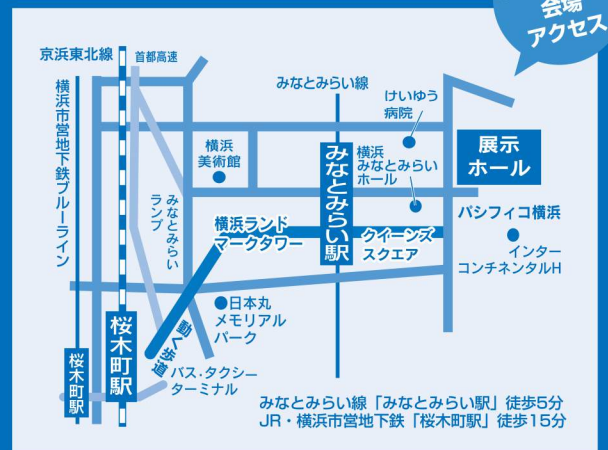

全参加校による5分間スピーチ

10:30~15:45

「わが校の自慢!」

各学校の生徒または教員が「わが校の自慢」と題して5分間で自校をアピールします。まずはここで行きたい学校を絞り込んでみたり、関心のある学校のアピールポイントを確認するのもよいでしょう。

★参加校一覧

- 青山学院横浜英和中学高等学校
- 浅野中学校・高等学校
- 旭丘高等学校
- 麻布大学附属高等学校
- 厚木中央高等学校
- アレシシア湘南中学校・高等学校
- 栄光学園中学高等学校
- 英理女子学院高等学校
- 大西学園中学校・高等学校
- 柏木学園高等学校
- 神奈川学園中学校・高等学校
- 神奈川大学附属中・高等学校
- 鎌倉学園中学校・高等学校
- 鎌倉女子学院中学校・高等学校
- 鎌倉女子大学中等部・高等部
- カリタス女子中学高等学校
- 関東学院中学校・高等学校
- 関東学院六浦中学校・高等学校
- 函南白百合学園中学高等学校
- 北鎌倉女子学園中学校・高等学校
- 錦沼高等学校
- 公文国際学園中等部・高等部
- 慶應義塾普通部
- 慶應義塾高等学校
- 慶應義塾湘南藤沢中等部・高等部
- 向上高等学校
- 光明学園相模原高等学校
- 相模女子大学中等部・高等部
- サレジオ学院中学校・高等学校
- 自修館中等教育学校
- 秀英高等学校
- 湘南学院高等学校
- 湘南学園中学校・高等学校
- 湘南工科大学附属高等学校
- 湘南白百合学園中学校・高等学校
- 暹子開成中学校・高等学校
- 聖光学院中学校・高等学校
- 星槎中学高等学校
- 清心女子高等学校
- 聖ステパノ学園中学校
- 聖セシリア女子中学校・高等学校
- 清泉女子学院中学高等学校
- 聖ヨゼフ学園中学校・高等学校
- 聖和学院中学校・高等学校
- 洗足学園中学校・高等学校
- 捜真女子学校中等部・高等部
- 相洋中学校・高等学校
- 立花学園高等学校
- 橘学院中学校・高等学校
- 中央大学附属横浜中学校・高等学校
- 鶴見大学附属中学校・高等学校
- 桐蔭学園高等学校
- 桐蔭学園中等教育学校
- 東海大学付属相模高等学校中等部・高等部
- 桐光学園中学校・高等学校
- 藤嶺学園藤沢中学校・高等学校
- 日本女子大学附属中学校・高等学校
- 日本大学中学校・高等学校
- 日本大学藤沢高等学校・藤沢中学校
- 白鷗女子高等学校
- 平塚学園高等学校
- フェリス学院中学校・高等学校
- 藤沢翔陵高等学校
- 武相中学校・高等学校
- 法政大学国際高等学校
- 法政大学第二中・高等学校
- 三浦学園高等学校
- 聖園女子学院中学校・高等学校
- 緑ヶ丘女子中学校・高等学校
- 森村学園中等部・高等部
- 山手学院中学校・高等学校
- 横浜学院中学校・高等学校
- 横浜中学校・高等学校
- 横浜学園高等学校
- 横浜共立学園中学校・高等学校
- 横浜商科大学高等学校
- 横浜女子学院中学校・高等学校
- 横浜翠陵中学・高等学校
- 横浜清風高等学校
- 横浜創英中学・高等学校
- 横浜創学館高等学校
- 横浜隼人中学校・高等学校
- 横浜富士見丘学園中学校・高等学校
- 横浜雙葉中学・高等学校