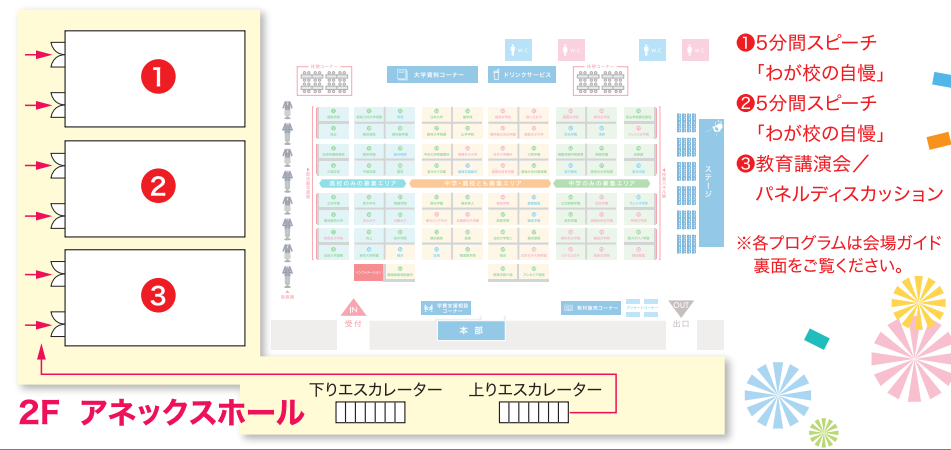

## 教育講演会

11:00~、13:30~ 2F アネックスホール ③

①11:00~11:30 ②13:30~14:00