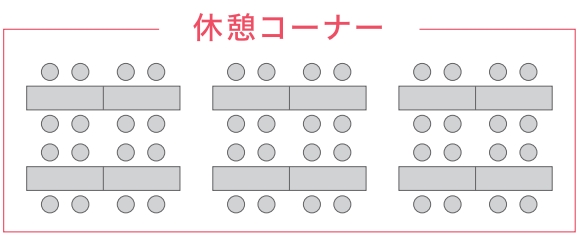

会場ガイド

7/15 [祝・海の日] 10:00~16:00

今年20周年を迎えました 神奈川全私学(中高)展は

神奈川私学イメージキャラクター 神奈川うさ太郎くん

詳細はHPをご覧ください 神奈川私学 検索

【主催】神奈川県私立中学高等学校協会 〒221-0833 横浜市神奈川区高島台7-5 私学会館内 TEL.045-321-1901  
【後援】神奈川県/神奈川県教育委員会/神奈川の高校展実行委員会/神奈川県私学保護者会連合会 読売新聞東京本社

● 男子校 ● 女子校 ● 共学校

読売  
中高生  
新聞

大学資料  
コーナー

ドリンク  
サービス

部活動写真展

各校の部活動の1コマを  
一挙公開します。私学なら  
ではの活気とチームフ  
クを感じてください。

私学の制服には、各校の  
伝統や特色がデザインに  
込められています。この  
機会に制服を見比べて  
みてはいかがでしょうか。

制服展