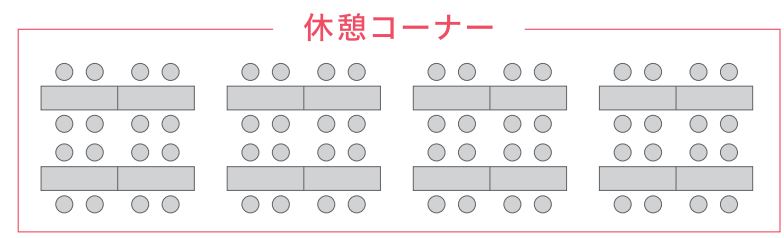

会場ガイド

7/15 [祝・海の日] 10:00~16:00

今年20周年を迎えました 神奈川全私学(中高)展は

神奈川私学イメージキャラクター 神奈川うさ太郎くん

詳細はHPをご覧ください 神奈川私学 検索

【主催】神奈川県私立中学高等学校協会 〒221-0833 横浜市神奈川区高島台7-5 私学会館内 TEL.045-321-1901  
【後援】神奈川県/神奈川県教育委員会/神奈川の高校展実行委員会/神奈川県私学保護者会連合会 読売新聞東京本社

● 男子校 ● 女子校 ● 共学校

読売  
中高生  
新聞

大学資料  
コーナー

ドリンク  
サービス

部活動写真展

各校の部活動の1コマを  
一挙公開します。私学なら  
ではの活気とチームフ  
クを感じてください。

私学の制服には、各校の  
伝統や特色がデザインに  
込められています。この  
機会に制服を見比べて  
みてはいかがでしょうか。

制服展